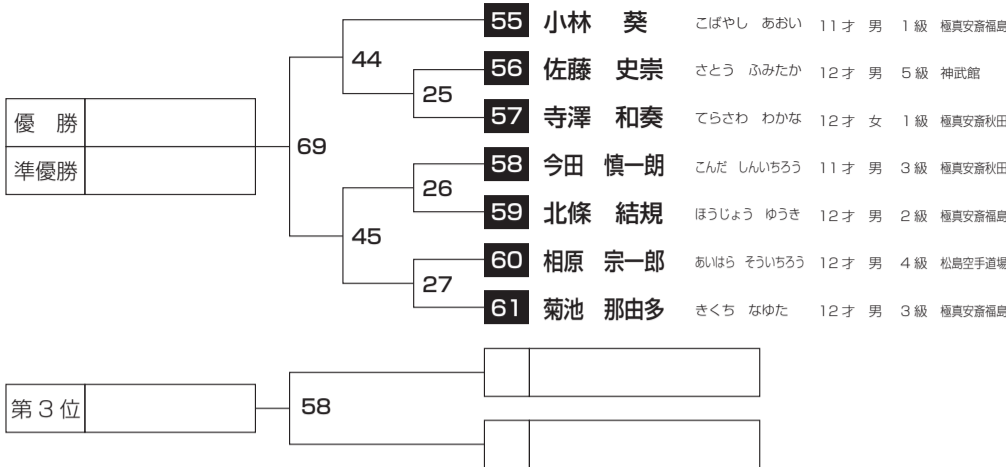

全日本 個人戦 年長の部 競技型：太極 I

優勝	63	8 堀江 桂太	ほりえ けいた	6才 男	10級	極真坂本道場
準優勝	33	9 那須 美月	なす みつき	6才 女	無級	極真北杜塾
		10 新井田 青吾	にいだ せいご	6才 男	9級	會士館

全日本 個人戦 小学1年生の部 競技型：太極 I

優勝	64	11 荒木 汰至	あらかい たいし	7才 男	8級	士衛塾総本部
準優勝	34	12 松田 泰季	まつだ たいき	7才 男	11級	神武館
	35	13 今盛 愛果	いまもり あいか	7才 女	10級	神武館
	10	14 船木 新太	ふなき あらた	7才 男	9級	極真安斎道場
		15 角田 翔哉	かくた しょうや	7才 男	9級	極真坂本道場
第3位	53					

全日本 個人戦 小学2年生の部 競技型：平安Ⅰ

全日本 個人戦 小学6年生の部 競技型：平安Ⅴ

全日本 個人戦 小学3年生の部 競技型：平安Ⅱ

全日本 個人戦 中学1年生の部 競技型：撃砕大

全日本 個人戦 中学2・3年生の部 競技型：撃砕小

全日本 個人戦 小学4年生の部 競技型：平安Ⅲ

全日本 個人戦 高校生の部 競技型：観空

全日本 個人戦 マスターの部 競技型：征遠鎮