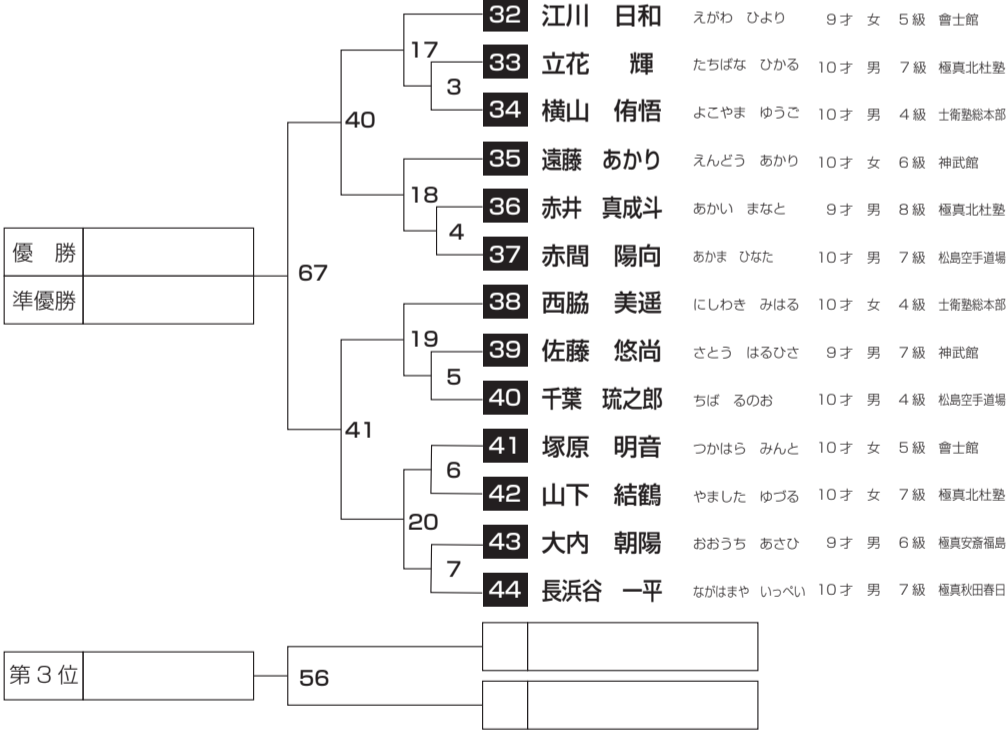

全日本 個人戦 年長の部 競技型：太極 I

優勝	63	8 堀江 桂太	ほりえ けいた	6才 男	10級	極真坂本道場
準優勝	33	9 那須 美月	なす みつき	6才 女	無級	極真北杜塾
		10 新井田 青吾	にいだ せいご	6才 男	9級	會士館

全日本 個人戦 小学1年生の部 競技型：太極 I

優勝	64	11 荒木 汰至	あらかい たいし	7才 男	8級	士衛塾総本部
準優勝	34	12 松田 泰季	まつだ たいき	7才 男	11級	神武館
	35	13 今盛 愛果	いまもり あいか	7才 女	10級	神武館
	10	14 船木 新太	ふなき あらた	7才 男	9級	極真安斎道場
		15 角田 翔哉	かくた しょうや	7才 男	9級	極真坂本道場
第3位	53					

全日本 個人戦 小学2年生の部 競技型：平安Ⅰ

全日本 個人戦 小学6年生の部 競技型：平安Ⅴ

全日本 個人戦 小学3年生の部 競技型：平安Ⅱ

全日本 個人戦 中学1年生の部 競技型：撃砕大

全日本 個人戦 中学2・3年生の部 競技型：撃砕小

全日本 個人戦 小学4年生の部 競技型：平安Ⅲ

全日本 個人戦 高校生の部 競技型：観空

全日本 個人戦 マスターの部 競技型：征遠鎮

演武 競技型：平安Ⅱ

74 ① S.S.R 渡邊瑛己(小3) 八木沢涼奏(小3) 船山楓汰(小3) 峯岸道場

全日本 個人戦 小学5年生の部 競技型：平安Ⅳ

全日本 団体戦 小学4~6年生の部 競技型：平安Ⅳ

全日本 団体戦 中学生の部 競技型：征遠鎮

全日本 団体戦 一般の部 競技型：征遠鎮