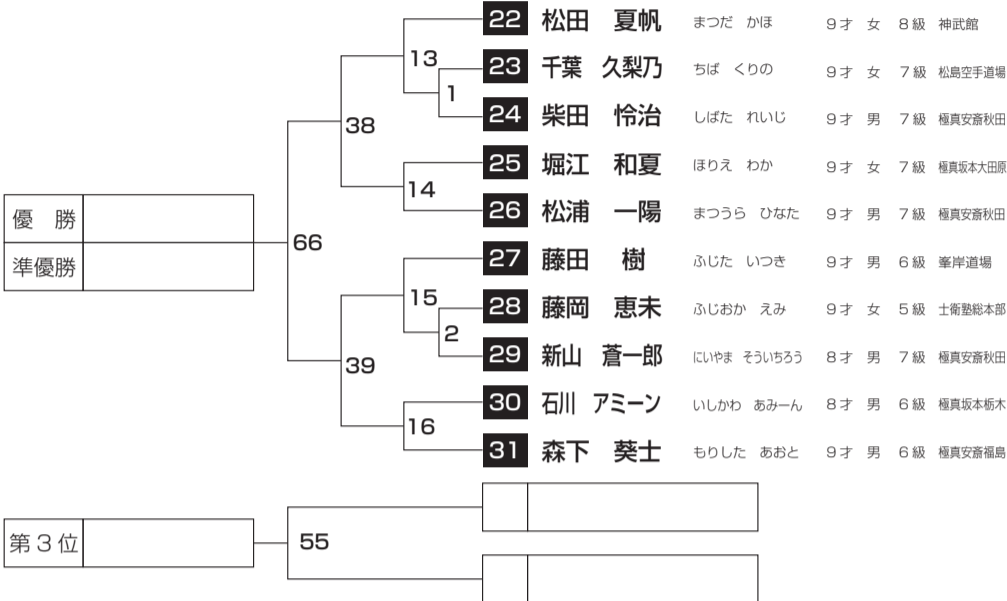

全日本 個人戦 年長の部 競技型：太極 I

優勝	63	8 堀江 桂太	ほりえ けいた	6才 男	10級	極真坂本道場
準優勝	33	9 那須 美月	なす みつき	6才 女	無級	極真北杜塾
		10 新井田 青吾	にいだ せいご	6才 男	9級	會士館

全日本 個人戦 小学1年生の部 競技型：太極 I

優勝	64	11 荒木 汰至	あらかい たいし	7才 男	8級	士衛塾総本部
準優勝	34	12 松田 泰季	まつだ たいき	7才 男	11級	神武館
	35	13 今盛 愛果	いまもり あいか	7才 女	10級	神武館
	10	14 船木 新太	ふなき あらた	7才 男	9級	極真安斎道場
		15 角田 翔哉	かくた しょうや	7才 男	9級	極真坂本道場
第3位	53					

全日本 個人戦 小学2年生の部 競技型：平安Ⅰ

全日本 個人戦 小学6年生の部 競技型：平安Ⅴ

全日本 個人戦 小学3年生の部 競技型：平安Ⅱ

全日本 個人戦 中学1年生の部 競技型：撃砕大

全日本 個人戦 中学2・3年生の部 競技型：撃砕小

全日本 個人戦 小学4年生の部 競技型：平安Ⅲ

全日本 個人戦 高校生の部 競技型：観空

全日本 個人戦 マスターの部 競技型：征遠鎮