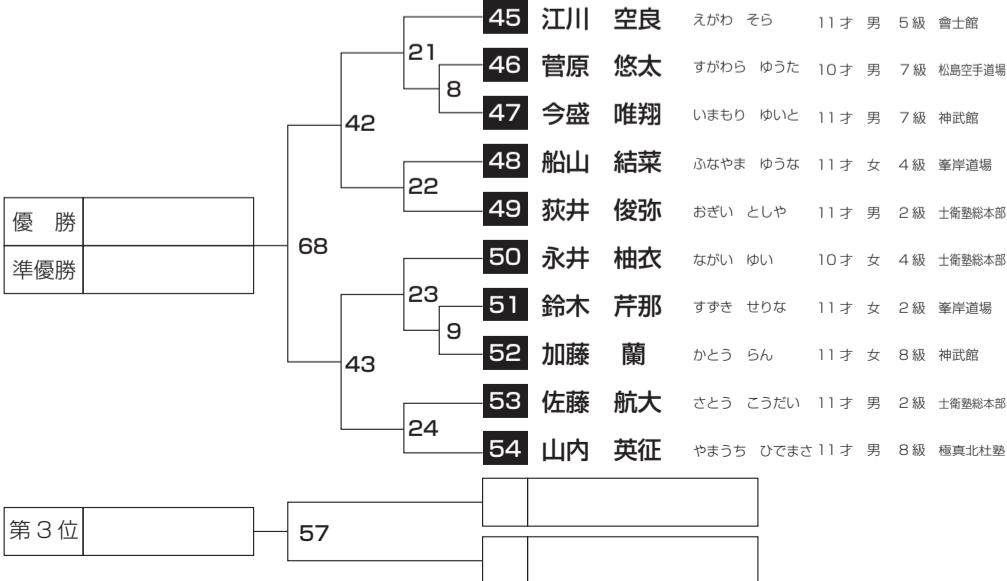

全日本 個人戦 年長の部 競技型：太極 I

優勝	63	8 堀江 桂太	ほりえ けいた	6才 男	10級	極真坂本道場
準優勝	33	9 那須 美月	なす みつき	6才 女	無級	極真北杜塾
		10 新井田 青吾	にいだ せいご	6才 男	9級	會士館

全日本 個人戦 小学1年生の部 競技型：太極 I

優勝	64	11 荒木 汰至	あらかい たいし	7才 男	8級	士衛塾総本部
準優勝	34	12 松田 泰季	まつだ たいき	7才 男	11級	神武館
	35	13 今盛 愛果	いまもり あいか	7才 女	10級	神武館
	10	14 船木 新太	ふなき あらた	7才 男	9級	極真安斎道場
		15 角田 翔哉	かくた しょうや	7才 男	9級	極真坂本道場
第3位	53					

全日本 個人戦 小学2年生の部 競技型：平安Ⅰ

全日本 個人戦 小学6年生の部 競技型：平安Ⅴ

全日本 個人戦 小学3年生の部 競技型：平安Ⅱ

全日本 個人戦 中学1年生の部 競技型：撃砕大

全日本 個人戦 中学2・3年生の部 競技型：撃砕小

全日本 個人戦 小学4年生の部 競技型：平安Ⅲ

全日本 個人戦 高校生の部 競技型：観空

全日本 個人戦 マスターの部 競技型：征遠鎮

演武 競技型：平安Ⅱ

74 ① S.S.R 渡邊瑛己(小3) 八木沢涼奏(小3) 船山楓汰(小3) 峯岸道場

全日本 個人戦 小学5年生の部 競技型：平安Ⅳ

全日本 団体戦 小学4~6年生の部 競技型：平安Ⅳ

全日本 団体戦 中学生の部 競技型：征遠鎮

全日本 団体戦 一般の部 競技型：征遠鎮