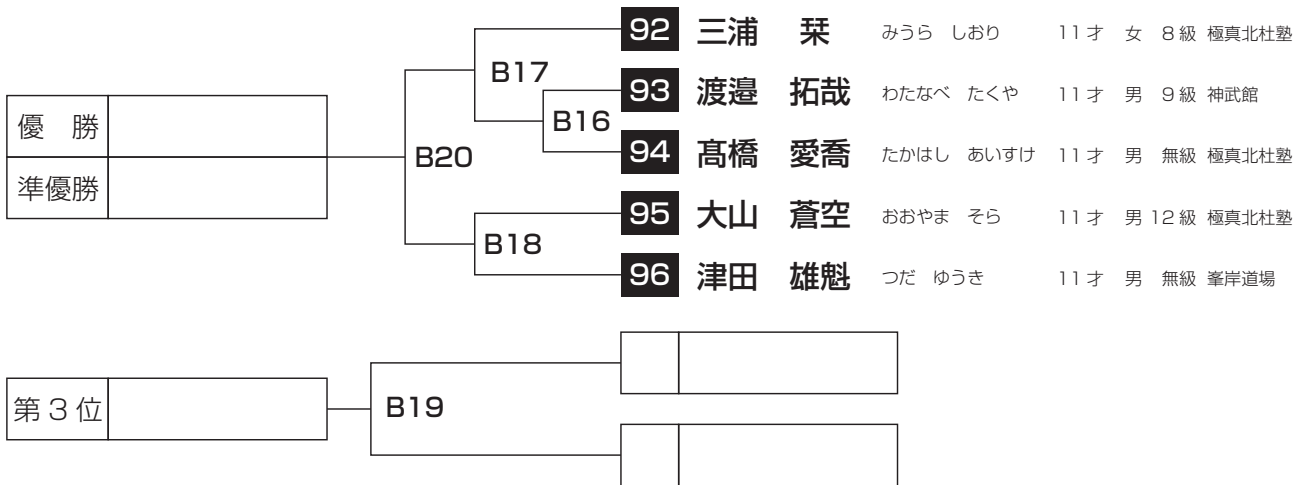

錬成 個人戦 Bコート

小学5・6年生の部 (初級)

競技型：太極 I