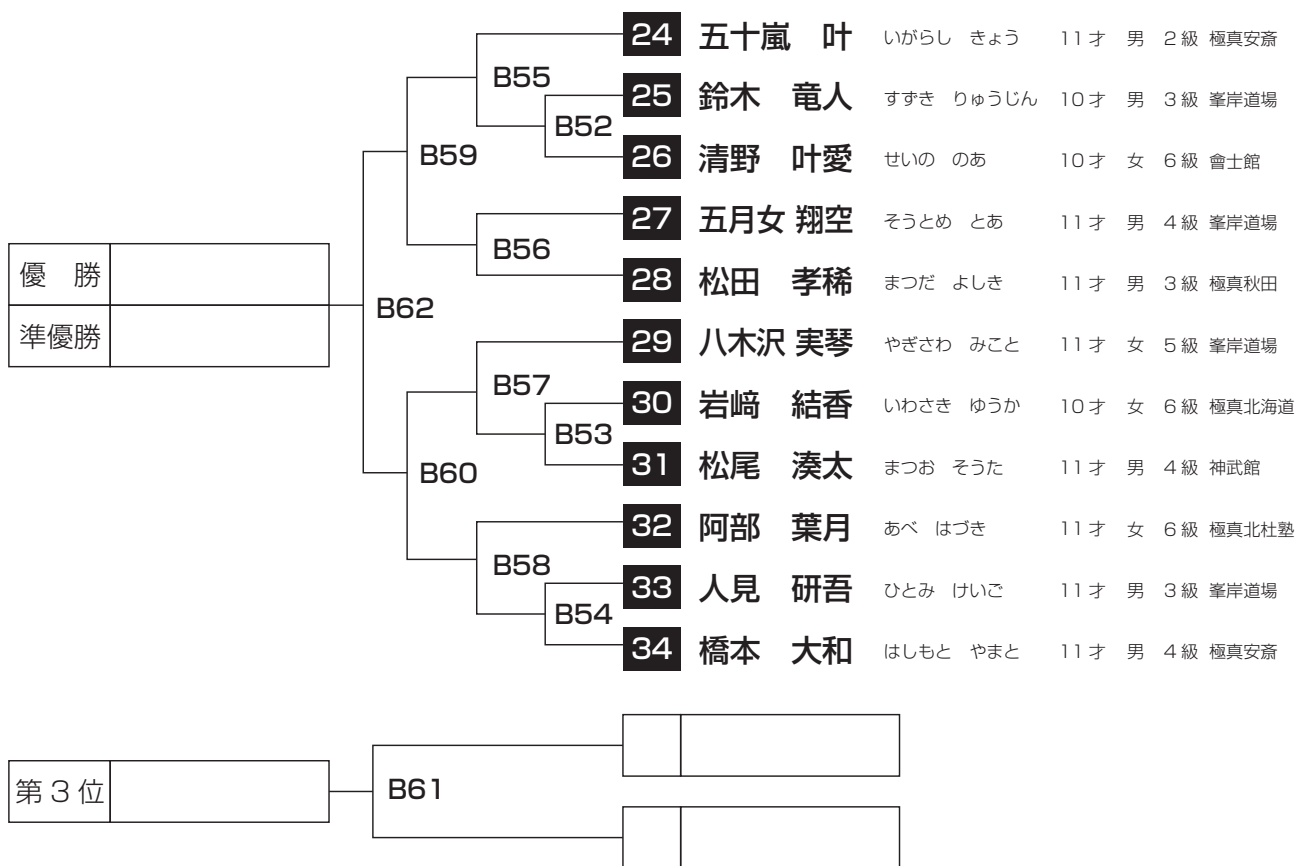

優勝		B31	1	小林 棕	こばやし けい	6才 男 9級	極真安斎	
準優勝			B30	2	橋本 士和	はしもと とわ	7才 男 9級	極真安斎
				3	久保 慧斗	くぼ けいと	7才 男 10級	極真北杜塾

優勝		B40	B37	4	江川 日和	えがわ ひより	7才 女 7級	會士館		
				B33	5	遠藤あかり	えんどう あかり	8才 女 10級	神武館	
B34	6			塚原 明音	つかはら みんと	8才 女 7級	會士館			
	7		立花 輝	たちばな ひかる	8才 男 10級	極真北杜塾				
準優勝			B38	B35	8	西脇 美遥	にしわき みはる	8才 女 7級	士衛塾	
					B32	9	五十嵐 潤	いがらし じゅん	7才 男 7級	會士館
					10	山下 結鶴	やました ゆづる	8才 女 10級	極真北杜塾	
			B36		11	二瓶 遥真	にへい はるま	7才 女 7級	會士館	
				12	遠藤 有珠	えんどう ありす	8才 女 10級	神武館		
第3位			B39							

優勝		B45	B42	13	菊地 凜楽	きくち りら	9才 男 7級	極真安斎
				14	五十嵐 碧生	いがらし あおい	9才 男 7級	會士館
B43	15		江川 空良	えがわ そら	9才 男 7級	會士館		
	B41		16	横田 瑠紀	よこた りゅうき	9才 男 7級	極真安斎	
			17	岩原 岳	いわはら かく	9才 男 7級	會士館	
第3位			B44