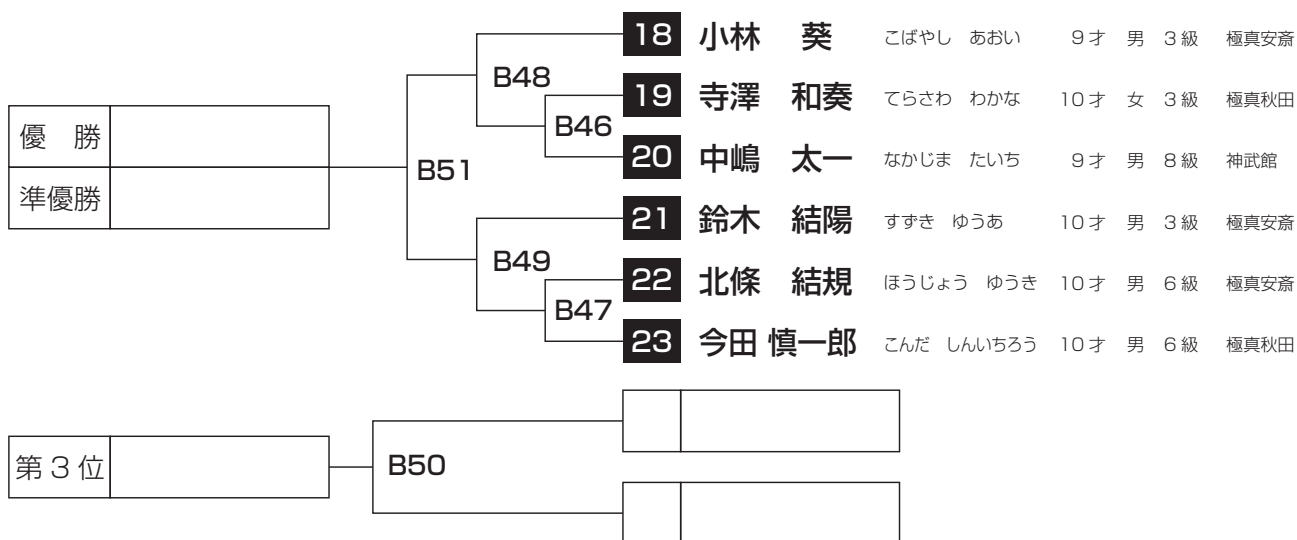

優勝		B31	1	小林 棕	こばやし けい	6才 男 9級	極真安斎	
準優勝			B30	2	橋本 士和	はしもと とわ	7才 男 9級	極真安斎
				3	久保 慧斗	くぼ けいと	7才 男 10級	極真北杜塾

優勝		B40	B37	4	江川 日和	えがわ ひより	7才 女 7級	會士館		
				B33	5	遠藤あかり	えんどう あかり	8才 女 10級	神武館	
B34	6			塚原 明音	つかはら みんと	8才 女 7級	會士館			
	7		立花 輝	たちばな ひかる	8才 男 10級	極真北杜塾				
準優勝			B38	B35	8	西脇 美遥	にしわき みはる	8才 女 7級	士衛塾	
					B32	9	五十嵐 潤	いがらし じゅん	7才 男 7級	會士館
					10	山下 結鶴	やました ゆづる	8才 女 10級	極真北杜塾	
			B36		11	二瓶 遥真	にへい はるま	7才 女 7級	會士館	
				12	遠藤 有珠	えんどう ありす	8才 女 10級	神武館		
第3位			B39							

優勝		B45	B42	13	菊地 凜楽	きくち りら	9才 男 7級	極真安斎
				14	五十嵐 碧生	いがらし あおい	9才 男 7級	會士館
B43	15		江川 空良	えがわ そら	9才 男 7級	會士館		
	B41		16	横田 瑠紀	よこた りゅうき	9才 男 7級	極真安斎	
			17	岩原 岳	いわはら かく	9才 男 7級	會士館	
第3位			B44