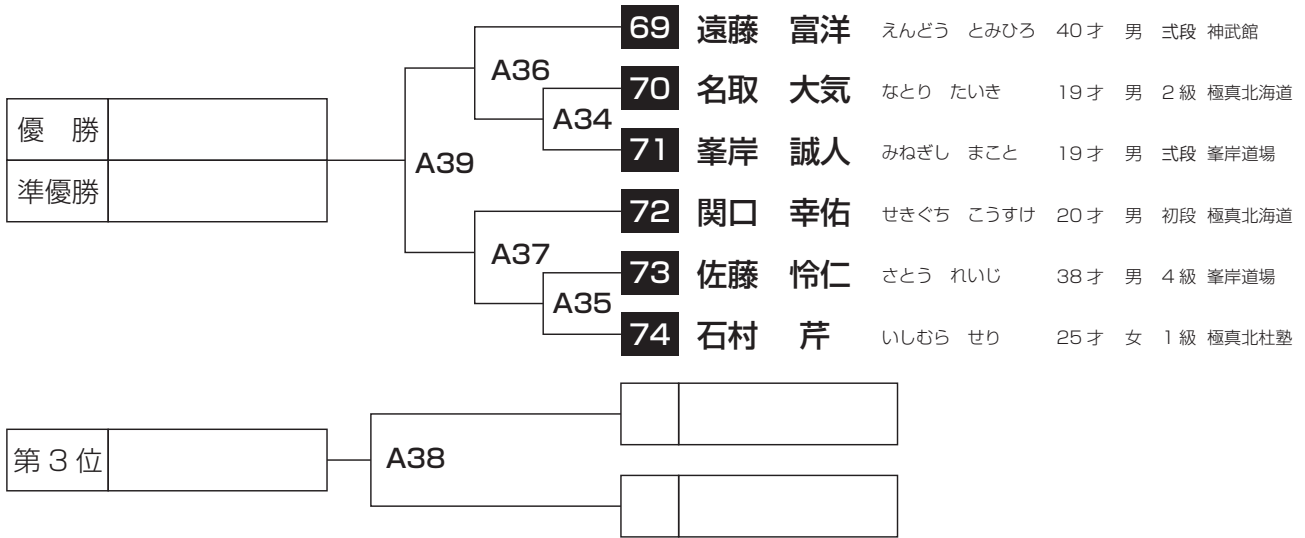

全日本 個人戦 Aコート

### 一般の部

競技型：観空

全日本 個人戦 Aコート